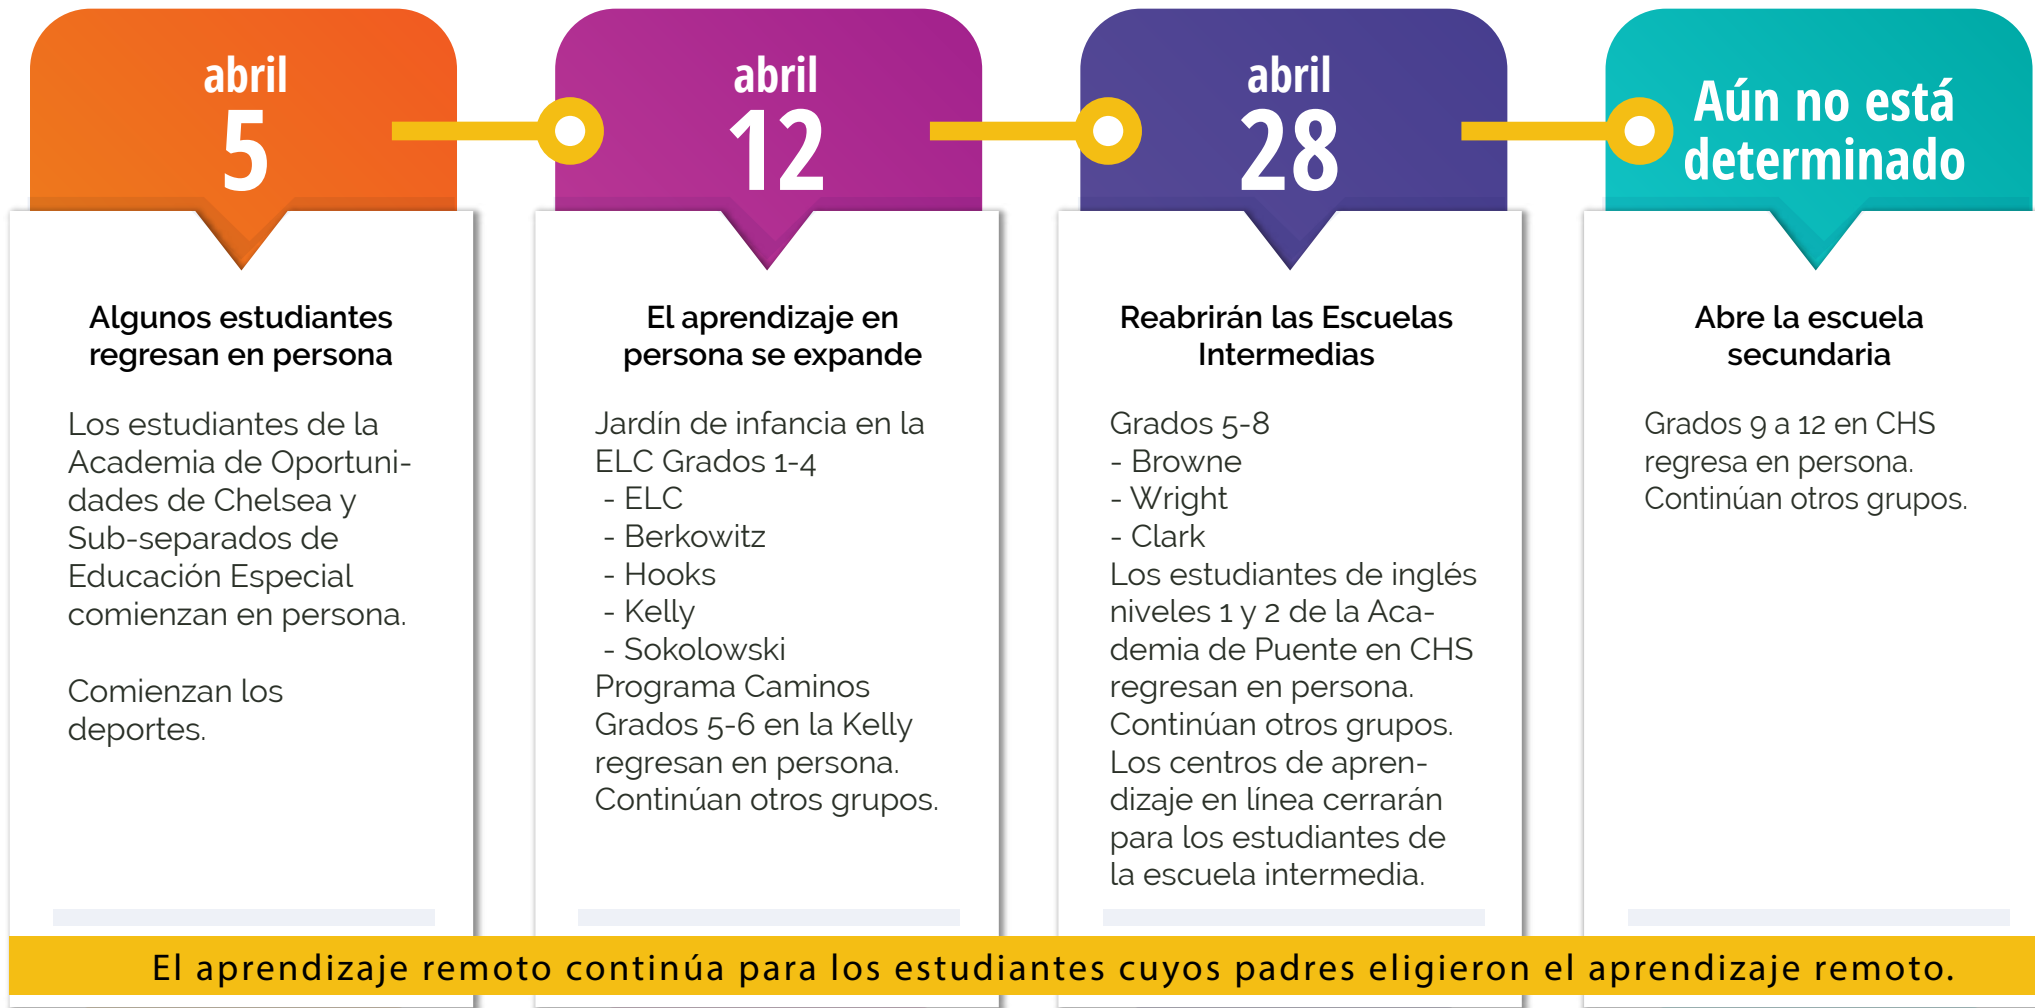

Escuelas Públicas de Chelsea Tiempo Programado para la reapertura de la escuela

Se anticipan las fechas a continuación, pero pueden ajustarse en función de factores de salud pública, consejos de los oficiales estatales y locales y las necesidades operativas.

Nota: Los estudiantes de prekínder continuarán aprendiendo de forma remota durante el año escolar 2020-2021.